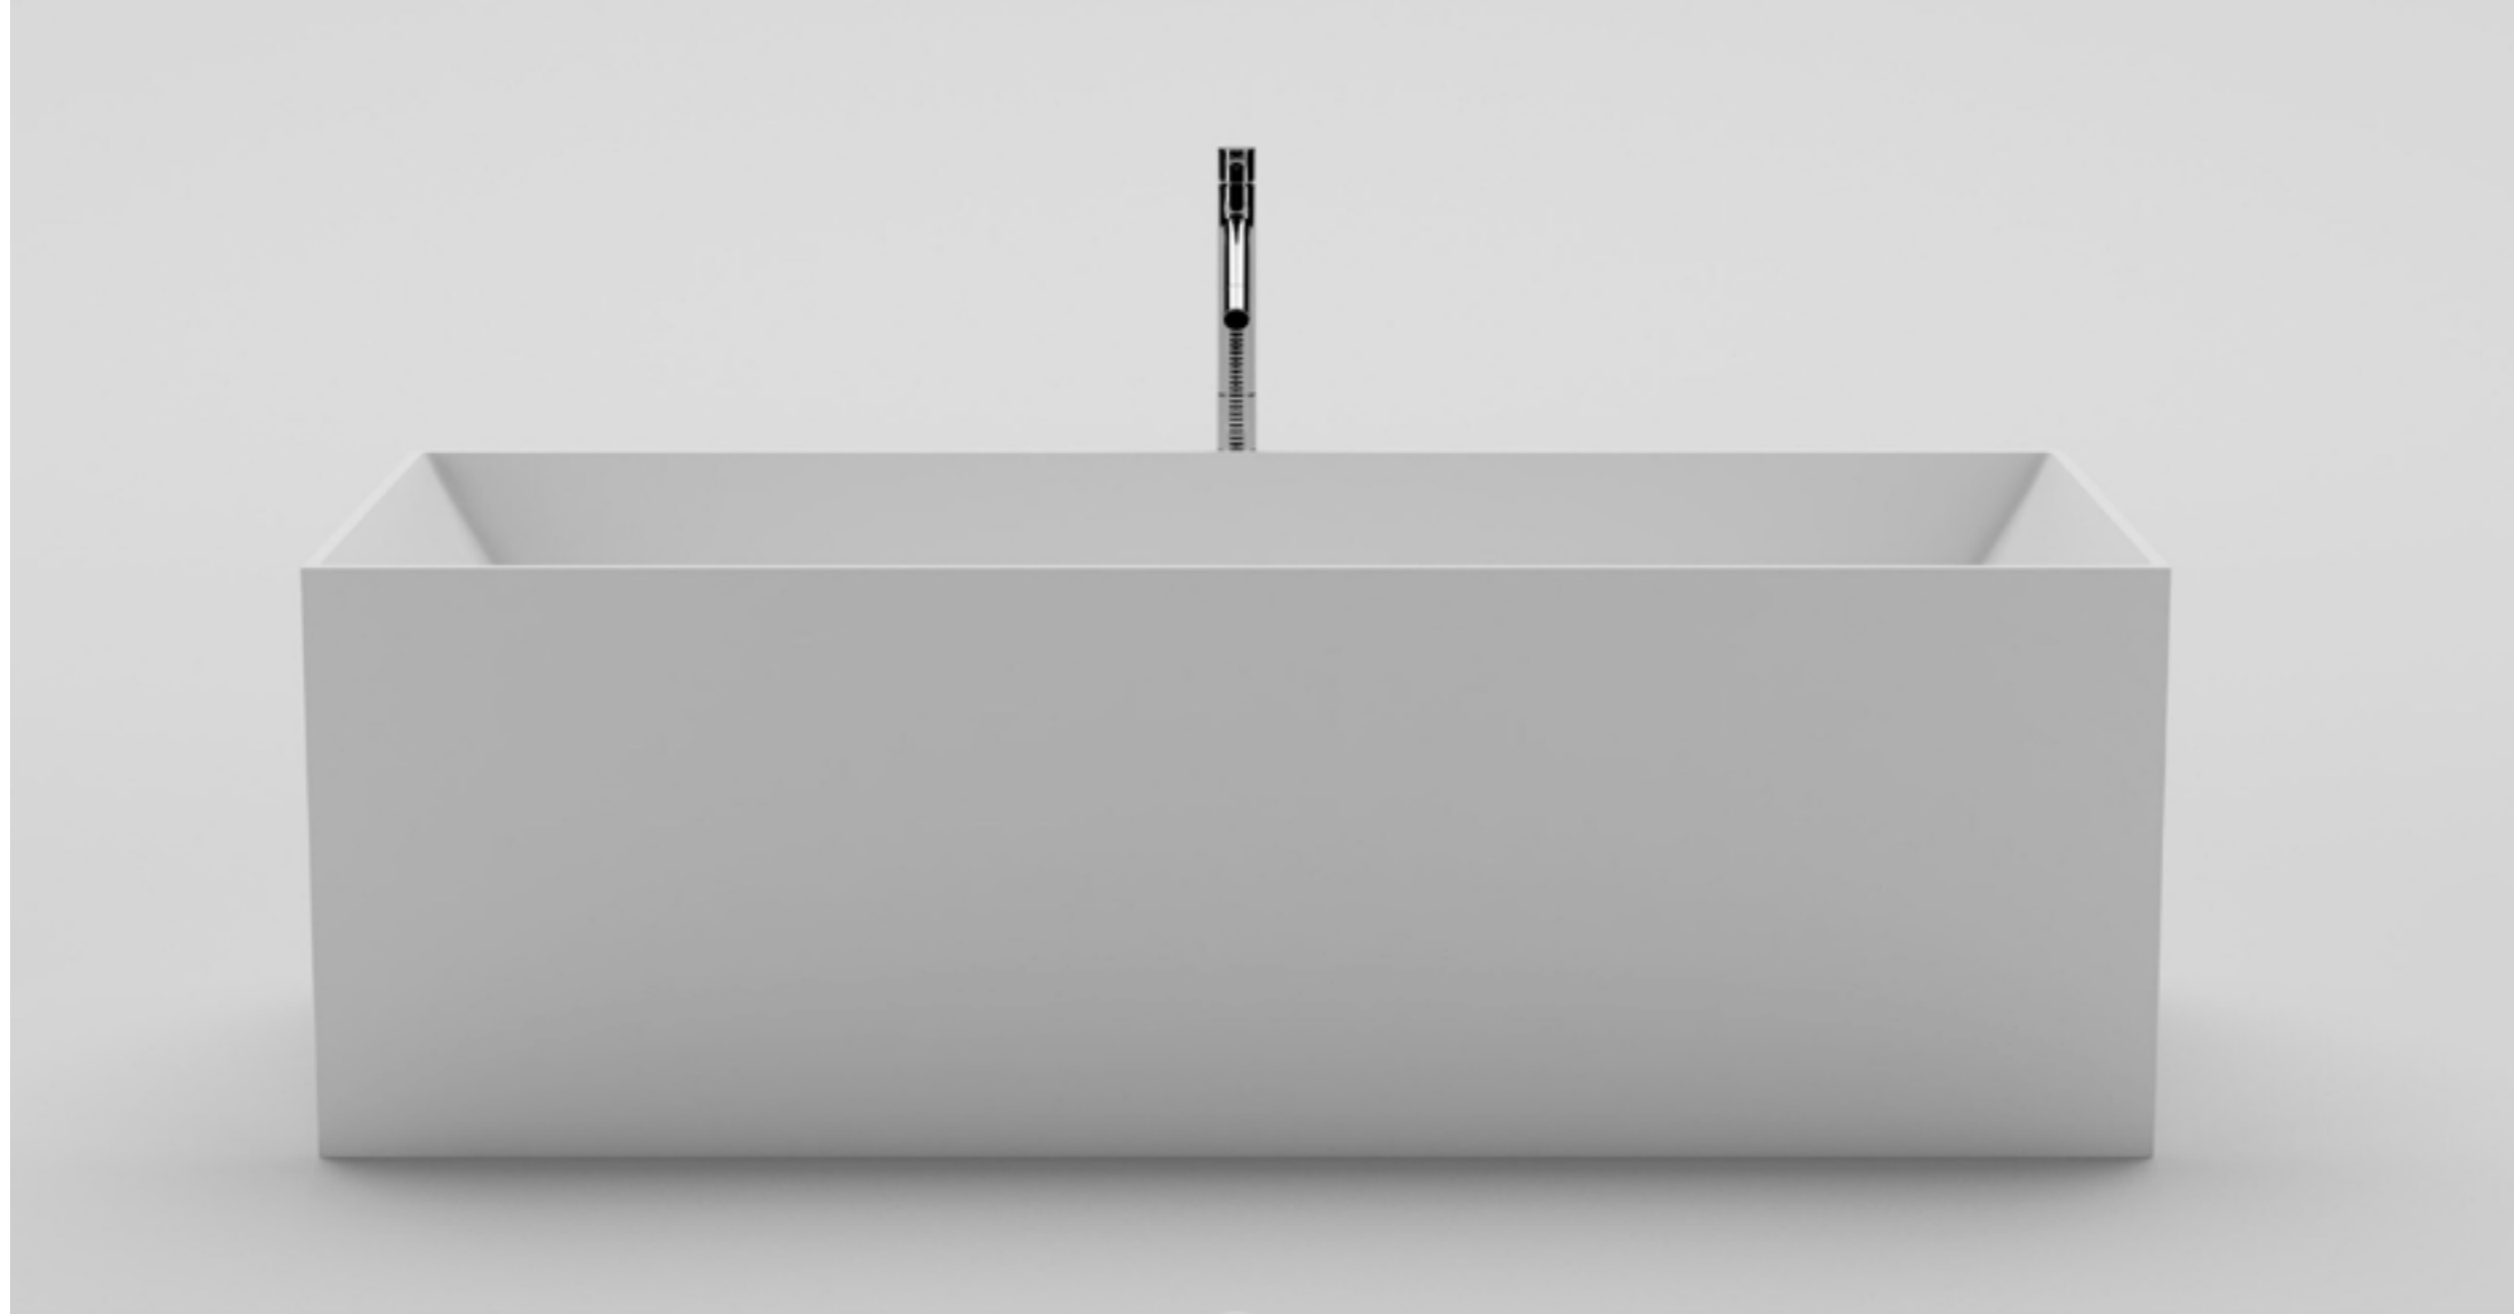

CALAMITA

BAÑERAS

# Bañeras solid

luca solid

travis solid  
160x70

nine solid  
185x80

teen solid  
170x80

ziro solid  
170x80

dooc solid  
160x80

dino solid  
160x75

nazca solid  
185x80

bañeras  
acrílicas

con y sin hidromasaje

luca

con y sin hidromasaje

luca duo