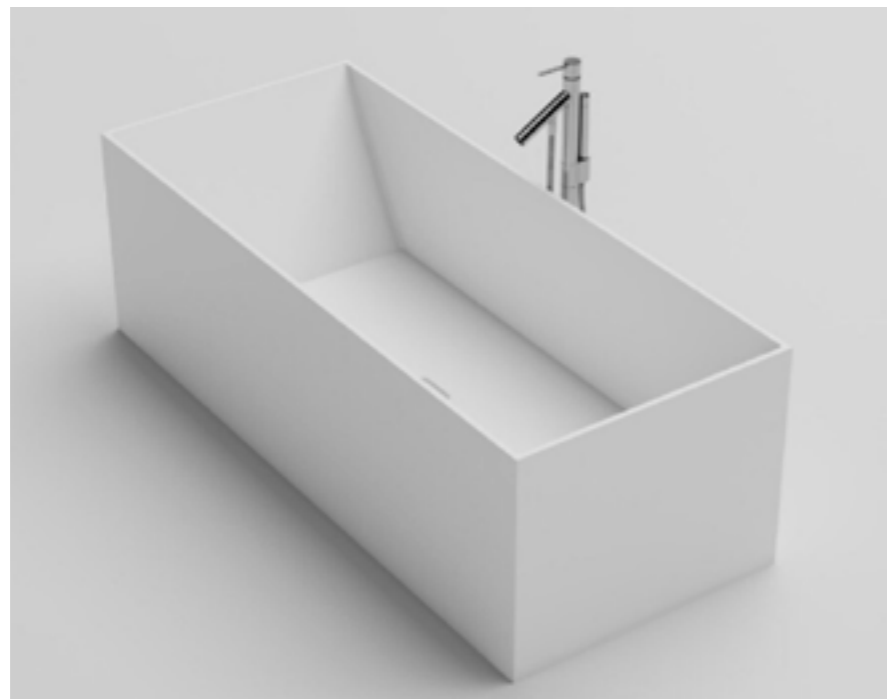

CALAMITA

BAÑERAS

# Bañeras solid

luca solid

travis solid  
160x70

nine solid  
185x80

teen solid  
170x80

ziro solid  
170x80

dooc solid  
160x80

dino solid  
160x75

nazca solid  
185x80

bañeras  
acrílicas

con y sin hidromasaje

luca

con y sin hidromasaje

luca duo