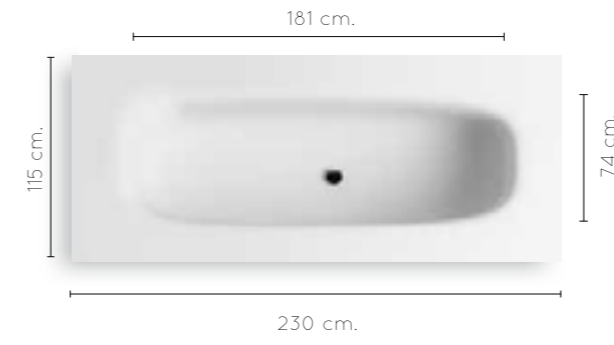

# Bañeras solid

luca solid

travis solid  
160x70

nine solid  
185x80

teen solid  
170x80

ziro solid  
170x80

dooc solid  
160x80

dino solid  
160x75

nazca solid  
185x80

bañeras  
acrílicas

con y sin hidromasaje

luca

con y sin hidromasaje

luca duo