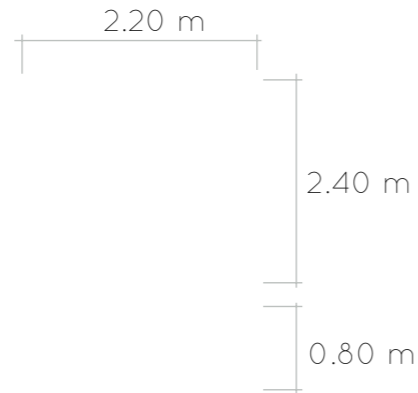

RIVA IV

Riva IV es el Spa perfecto para completar su espacio. Con 6 sillas cómodas, en él podrá disfrutar de momentos de ocio y relajación con sus amigos, o familia.

¡Elija el color que desee!

- PLAZAS
- DIMENSIONES
- Nº DE JETS
- BOMBA DE MASAJE
- BOMBA DE AIRE
- GENERADOR DE OZONO
- LEDS DE CROMOTERAPIA INCLUIDO

- 4 A 6 (2 ACOSTADOS)
- 2.20x 2.40 x 0.80m
- 45
- 1
- 1
- 1
- ✓