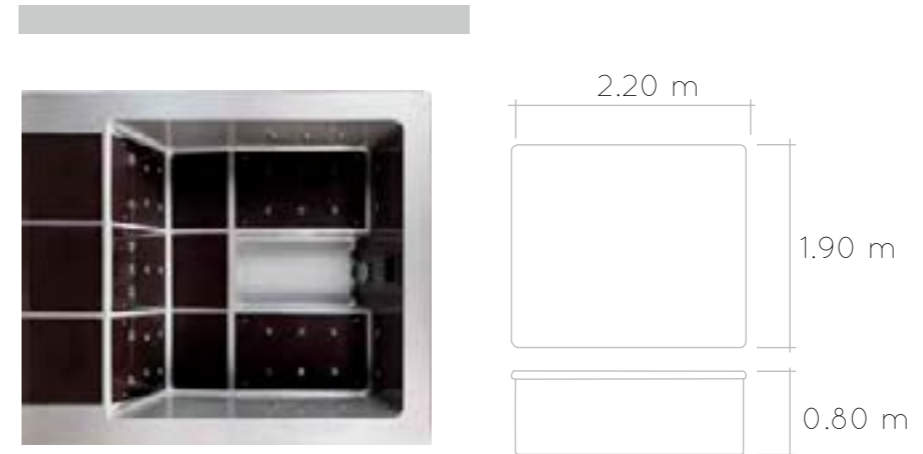

RIVA III

Riva III es el ideal para los espacios más modernos. Totalmente personalizable, es la unión perfecta entre la mejor calidad de hidromasaje y el diseño moderno e intemporal.

¡Elija el color que desee!

PLAZAS	3 A 5 (2 ACOSTADOS)
DIMENSIONES	2.20x 1.90 x 0.80m
Nº DE JETS	40
BOMBA DE MASAJE	1
BOMBA DE AIRE	1
GENERADOR DE OZONO	1
LEDS DE CROMOTERAPIA INCLUIDO	✓