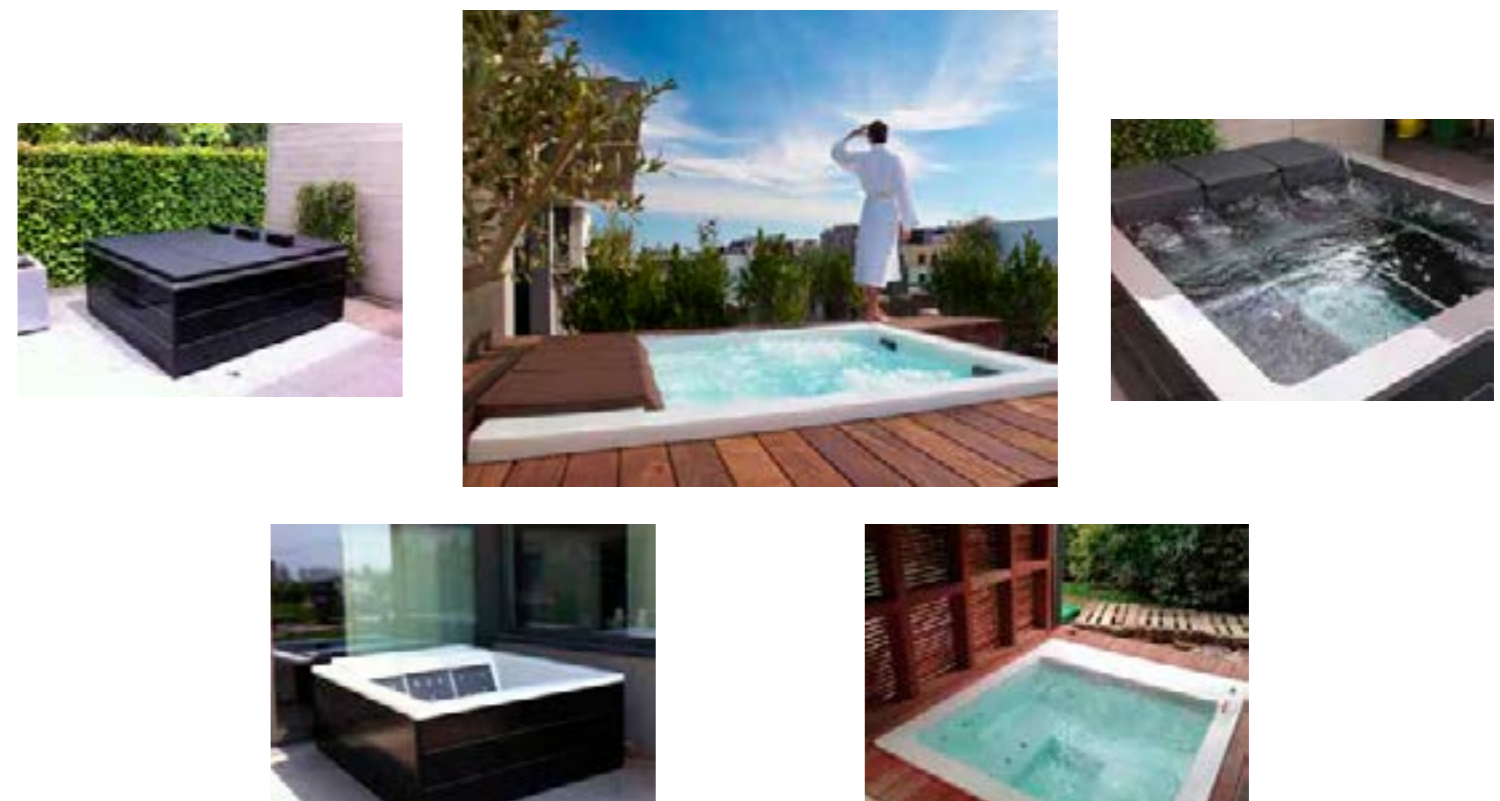

CALAMITA

SPAS

spas

RIVA II

Riva II es el Spa que mejor se adapta a los espacios intimistas. Es la oportunidad de disfrutar de momentos de relajación, bienestar e intimidad.

¡Elija el color que desee!

| | |
|--------------------------------------|--------------------|
| PLAZAS | 2 ACOSTADOS |
| DIMENSIONES | 2.20x 1.40 x 0.70m |
| Nº DE JETS | 35 |
| BOMBA DE MASAJE | 1 |
| BOMBA DE AIRE | 1 |
| GENERADOR DE OZONO | 1 |
| LEDS DE CROMOTERAPIA INCLUIDO | ✓ |

RIVA III

Riva III es el ideal para los espacios más modernos. Totalmente personalizable, es la unión perfecta entre la mejor calidad de hidromasaje y el diseño moderno e intemporal.

¡Elija el color que desee!

RIVA IV

Riva IV es el Spa perfecto para completar su espacio. Con 6 sillas cómodas, en él podrá disfrutar de momentos de ocio y relajación con sus amigos, o familia.

¡Elija el color que desee!

- PLAZAS
- DIMENSIONES
- Nº DE JETS
- BOMBA DE MASAJE
- BOMBA DE AIRE
- GENERADOR DE OZONO
- LEDS DE CROMOTERAPIA INCLUIDO

- 4 A 6 (2 ACOSTADOS)
- 2.20x 2.40 x 0.80m
- 45
- 1
- 1
- 1
- ✓

OPERA

Con líneas rectas, este Spa le transmite la clase y la modernidad que necesita.

- PLAZAS
- DIMENSIONES
- Nº DE JETS
- MOTOR DE CIRCULACIÓN
- BOMBA DE MASAJE
- BOMBA DE AIRE
- GENERADOR DE OZONO
- COMANDO TOUCH
- LEDS DE CROMOTERAPIA INCLUIDO