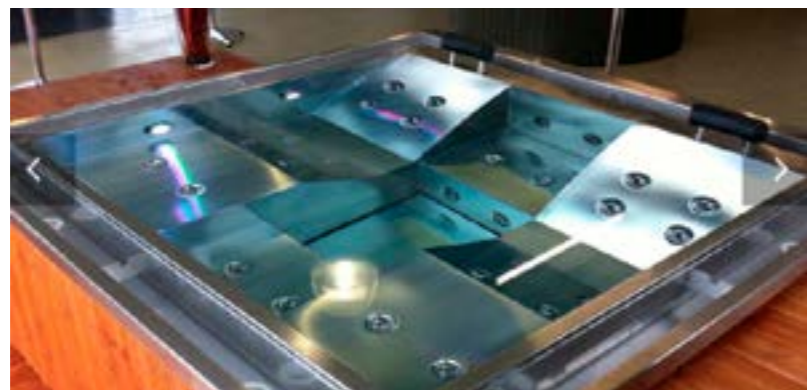

PANELES

Marrón Gris

CUBIERTA

Gris Marrón

INOX

¡El INOX es el spa 100% en acero inoxidable!

- PLAZAS 2
- DIMENSIONES 175X145
- Nº DE JETS 28
- CROMOTERAPIA ✓
- AROMATERAPIA ✓
- BOMBA DE CIRCULACIÓN 1
- GENERADOR DE OZONO 1
- SISTEMA UV 1
- SISTEMA DE DESINFECTACION ECO ✓
- PANTALLA DIGITAL TACTIL ✓
- ACABADO INTERIOR/EXTERIOR EN ACERO ✓