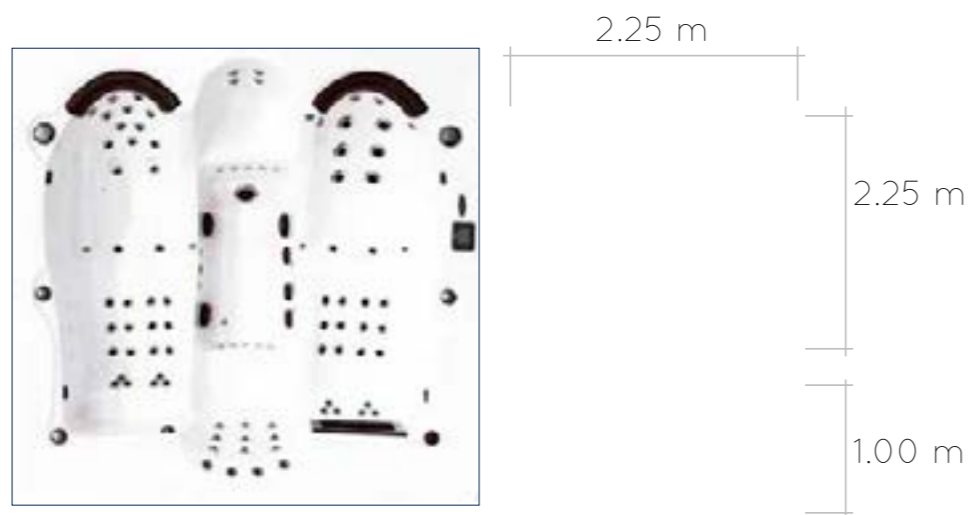

- 4
- 2.25x 2.20 x 0.80m
- 45
- 1
- 2
- 1
- 1
- ✓
- ✓

PANELES

Greywood Bronze

CUBIERTA

Blanco Beige Gris Gris Oscuro Marrón Negro

CARMEL 2L

La novedad de la gama CARMEL! Ahora la misma sofisticación y rendimiento con dos lugares acostados.

- PLAZAS 4 (2 ACOSTADOS)
- DIMENSIONES 2.25x 2.25 x 1.00m
- Nº DE JETS 100
- BOMBA DE MASAJE 3
- BOMBA DE AIRE 1
- BOMBA DE CIRCULACIÓN 1
- GENERADOR DE OZONO 1
- SISTEMA UV 1
- CASCADA ✓
- COMANDO TOUCH ✓
- LEDS DE CROMOTERAPIA INCLUIDO ✓

DUO V

Duo V es ideal para espacios más grandes. De los cinco lugares que tiene dos de ellos acostados, que proporcionan una mayor calidad y comodidad.

| | |
|-------------------------------|---------------------|
| PLAZAS | 5 (2 ACOSTADOS) |
| DIMENSIONES | 2.10 x 2.10 x 0.85m |
| Nº DE JETS | 55 |
| MOTOR DE CIRCULACIÓN | 1 |
| BOMBA DE MASAJE | 2 |
| BOMBA DE AIRE | 1 |
| GENERADOR DE OZONO | 1 |
| LEDS DE CROMOTERAPIA INCLUIDO | ✓ |
| CASCADA | ✓ |