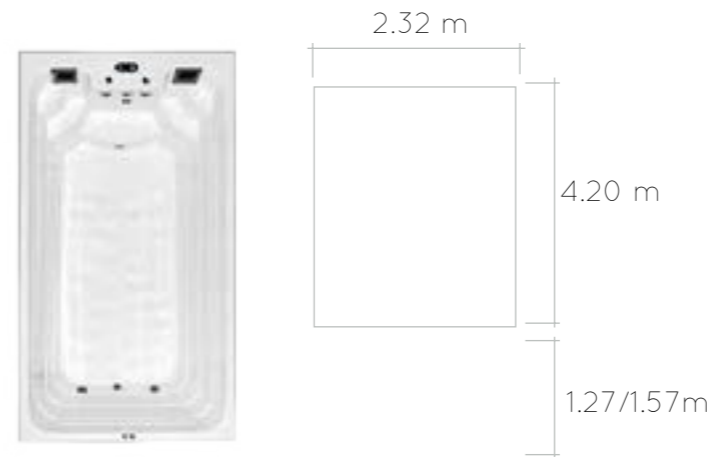

- 4
- 2.30x 2.30 x 0.90m
- 45
- 1
- 2
- 1
- 1
-
-
-

PANELES

Corian

POWER SWIM

Natación Contracorriente! 365 días / año a 30 ° C!

| | ECO | ENERGY | PRO |
|-------------------|------------|------------|------------|
| MOTORES | 1 X 2200 W | 2 x 1800 W | 3 X 1800 W |
| JETS CORRIENTE | 2 | 4 | 6 |
| REGULADOR DE AIRE | 1 | 2 | 3 |

PANELES

Marrón Gris

CUBIERTA

Gris Marrón

INOX

¡El INOX es el spa 100% en acero inoxidable!

- PLAZAS 2
- DIMENSIONES 175X145
- Nº DE JETS 28
- CROMOTERAPIA ✓
- AROMATERAPIA ✓
- BOMBA DE CIRCULACIÓN 1
- GENERADOR DE OZONO 1
- SISTEMA UV 1
- SISTEMA DE DESINFECTACION ECO ✓
- PANTALLA DIGITAL TACTIL ✓
- ACABADO INTERIOR/EXTERIOR EN ACERO ✓