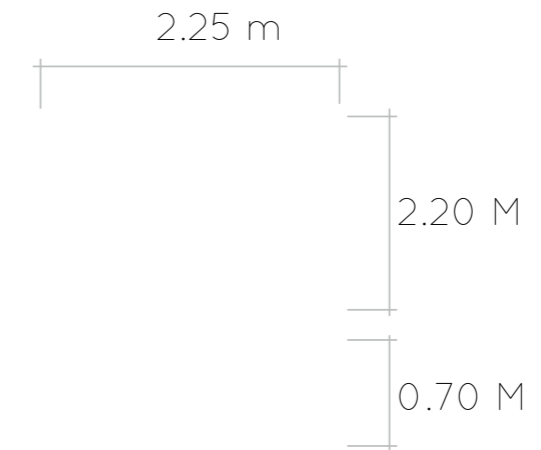

| | |
|--------------------------------------|---------------------|
| PLAZAS | 3 A 5 (2 ACOSTADOS) |
| DIMENSIONES | 2.20x 1.90 x 0.80m |
| Nº DE JETS | 40 |
| BOMBA DE MASAJE | 1 |
| BOMBA DE AIRE | 1 |
| GENERADOR DE OZONO | 1 |
| LEDS DE CROMOTERAPIA INCLUIDO | ✓ |

- 4 A 6 (2 ACOSTADOS)
- 2.20x 2.40 x 0.80m
- 45
- 1
- 1
- 1
- ✓

OPERA

Con líneas rectas, este Spa le transmite la clase y la modernidad que necesita.

- PLAZAS
- DIMENSIONES
- Nº DE JETS
- MOTOR DE CIRCULACIÓN
- BOMBA DE MASAJE
- BOMBA DE AIRE
- GENERADOR DE OZONO
- COMANDO TOUCH
- LEDS DE CROMOTERAPIA INCLUIDO

- 2
- 175X145
- 28
- ✓
- ✓
- 1
- 1
- 1
- ✓
- ✓
- ✓